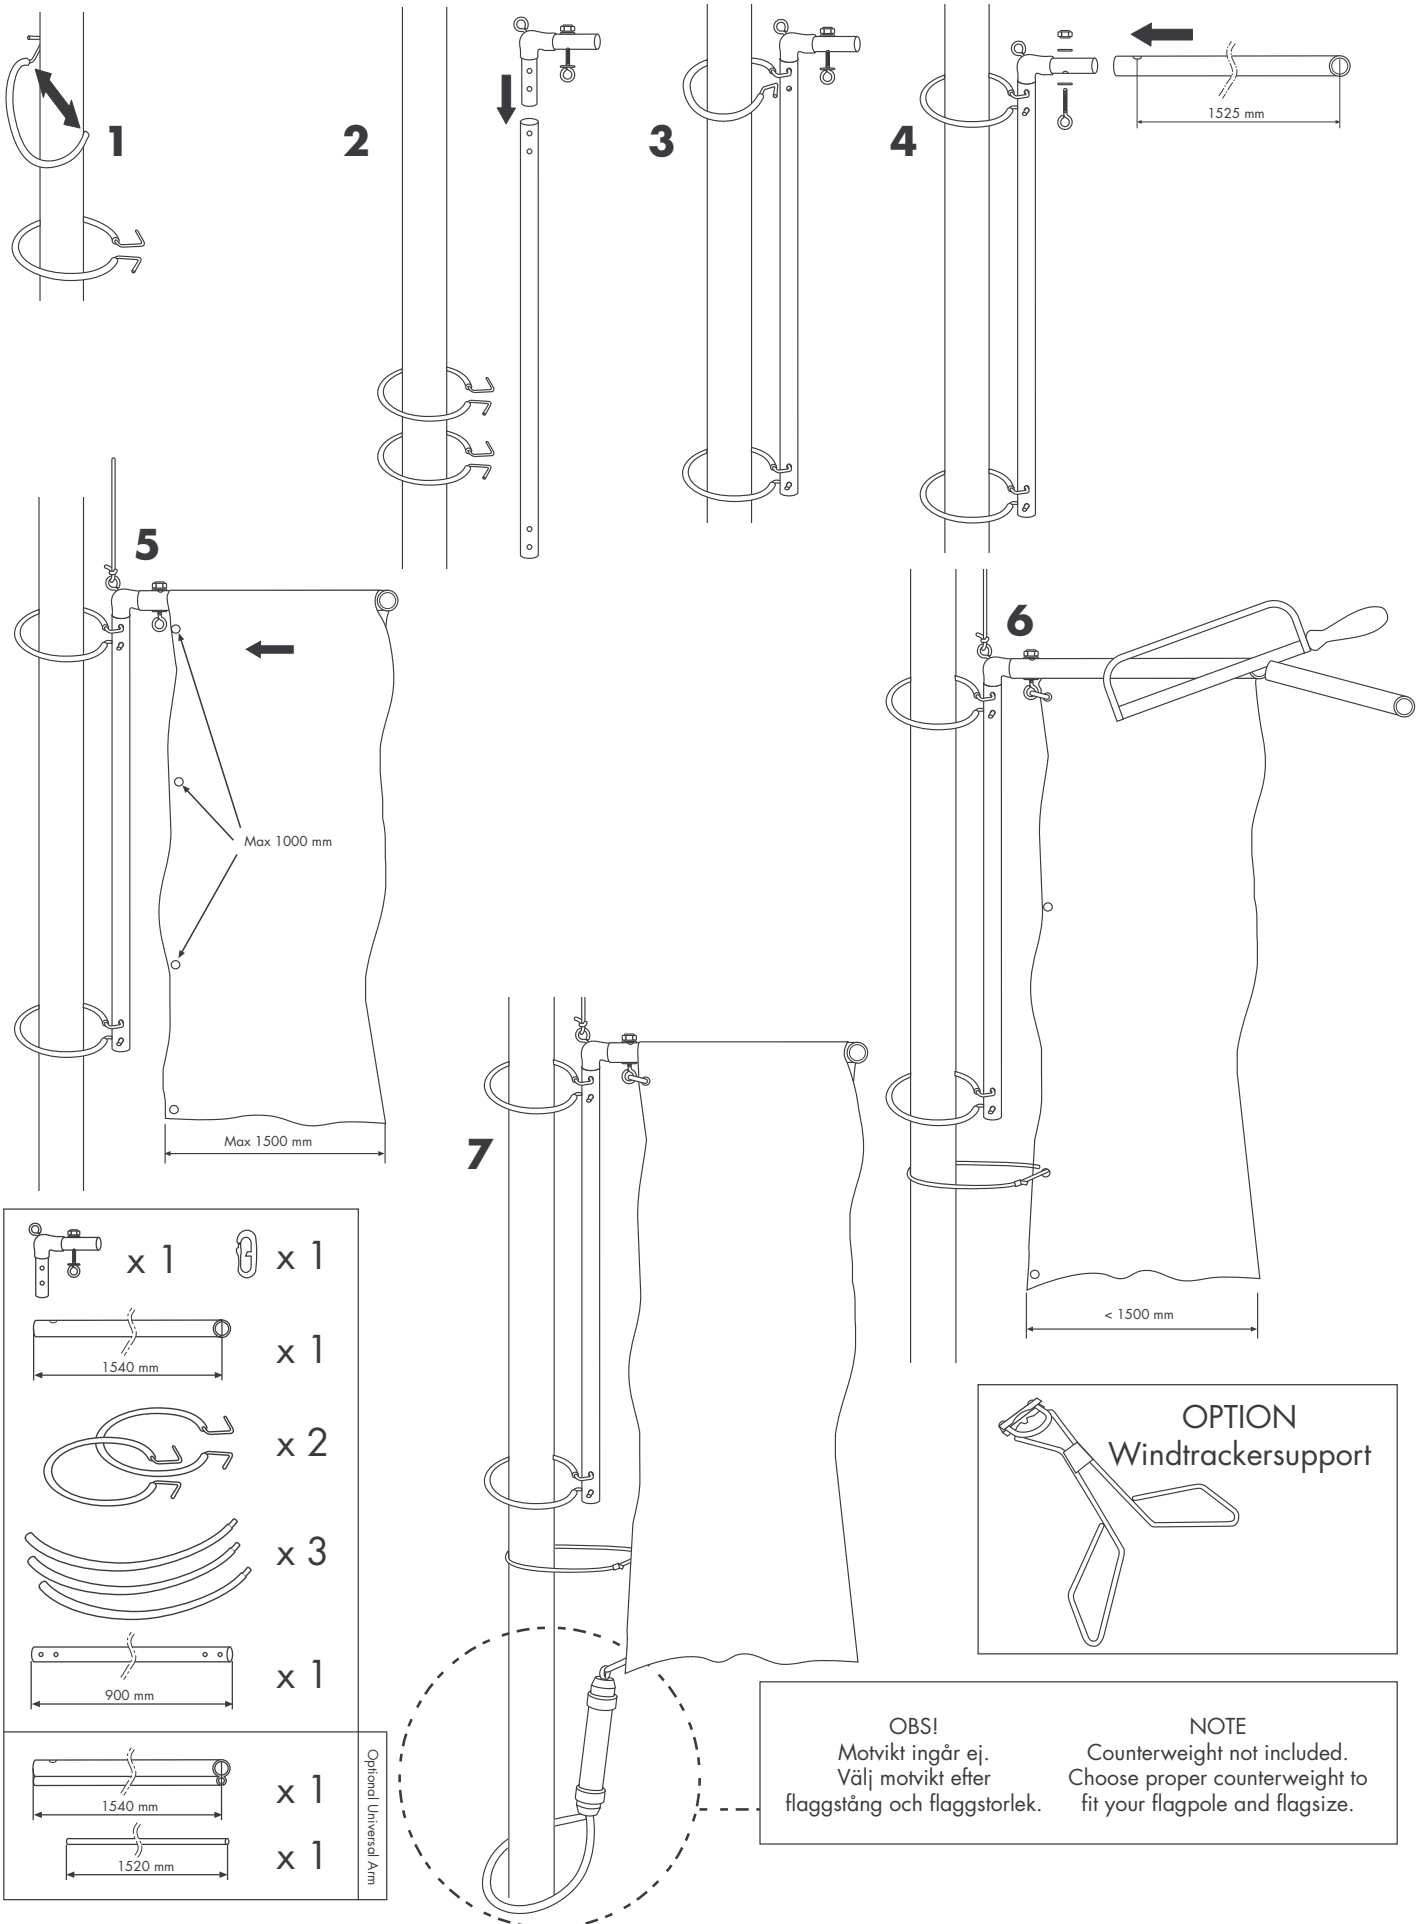

FORMENTA WINDTRACKER

Assembly Instruction - Montage Anleitung - Mode d' assemblage
 Betjeningsvejledning - Monteringsanvisning

-  x 1  x 1
-  1540 mm x 1
-  x 2
-  x 3
-  900 mm x 1
-  1540 mm x 1
-  1520 mm x 1

Optional Universal Arm

OBS!
 Motvikt ingår ej.
 Välj motvikt efter
 flaggstång och flaggstorlek.

NOTE
 Counterweight not included.
 Choose proper counterweight to
 fit your flagpole and flagsize.